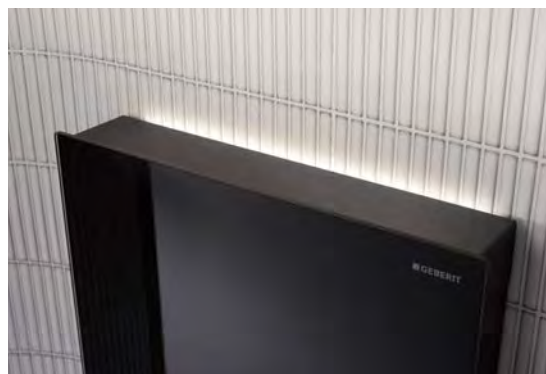

Díky jejich nadčasově elegantnímu designu a flexibilní montáži jsou sanitární moduly Geberit Monolith pro WC oblíbenou alternativou splachovacích nádržek na omítku. Úsporné splachování pro dvě množství vody a prvotřídní materiály dělají i ze základního modelu špičkový výrobek. Do inovovaného sanitárního modulu Geberit Monolith Plus je integrován nový koncept osvětlení se čtyřmi stmívatelnými režimy osvětlení a osvědčený systém odsávání zápachu. Všechny elektronické funkce lze ovládat prostřednictvím aplikace Geberit Home. To zahrnuje i intervalové proplachování, které zajišťuje pravidelnou výměnu vody ve vodovodním potrubí a nádržce během delší nepřítomnosti. Nosný rám modulu má podobnou konstrukci jako osvědčený montážní prvek Geberit Duofix. Instalatéři tak můžou ukotvit Geberit Monolith ke stěně již známým a vyzkoušeným způsobem, na který jsou zvyklí.

- Čelní panel vyrobený z tvrzeného bezpečnostního skla a kameniny (vzhled betonu a vzhled břidlice)
- Boční opláštění z kartáčovaného hliníku nebo černého chromu
- Velmi štíhlý design s hloubkou pouhých 10,6 cm
- Vhodný pro novostavby i rekonstrukce
- Instaluje se podobným způsobem jako montážní prvek Geberit Duofix
- Nová tlačítka soft-touch pro dvě množství vody integrovaná do horní části (pouze Monolith Plus), elektronické spuštění splachování.