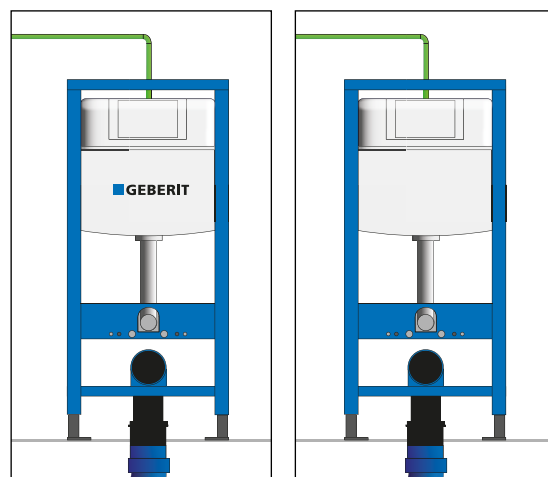

DATOVĚ ÚSPORNÉ BIM PROJEKTY

Geberit vsadil na vysoce zjednodušené parametrické geometrie se všemi relevantními metadaty skrytými na pozadí. Datově odlehčené objekty nepřetěžují CAD systémy a práce na projektu je s nimi efektivnější. Navzdory jednoduché geometrii obsahují Geberit BIM objekty všechny informace potřebné v různých fázích projektování a výstavby včetně následné správy budovy.