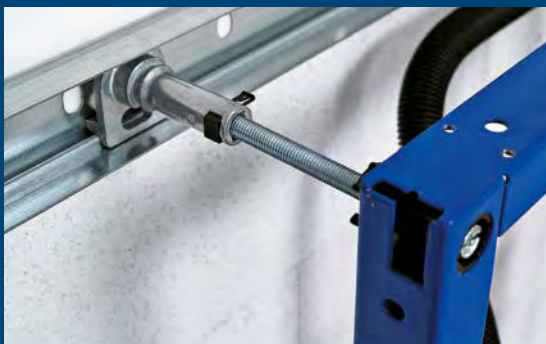

↑
Montážní prvek Geberit Duofix umístěte do správné pozice. V předstěnové instalaci na částečnou výšku místnosti ho ukotvete pomocí montážní soupravy...