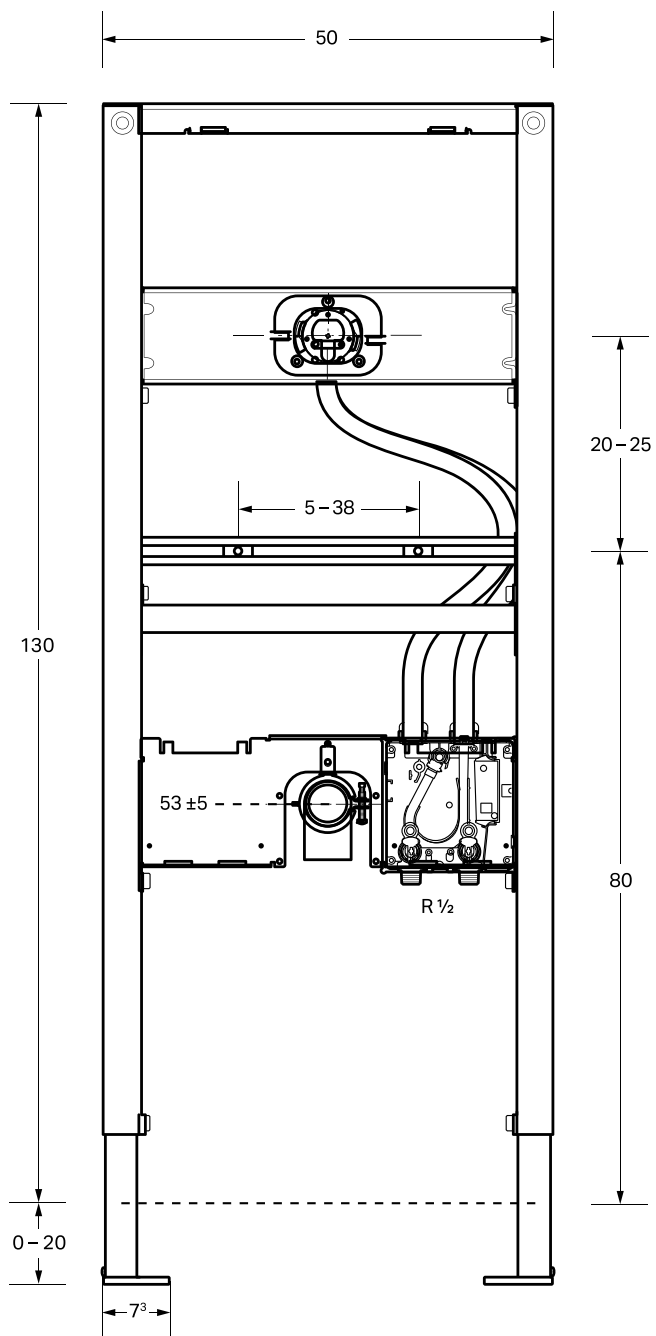

Samostatný funkční box umístěný na dobře přístupném místě pod umyvadlem obsahuje všechny technické komponenty kromě infračerveného senzoru a umožňuje snadnou údržbu.

↓