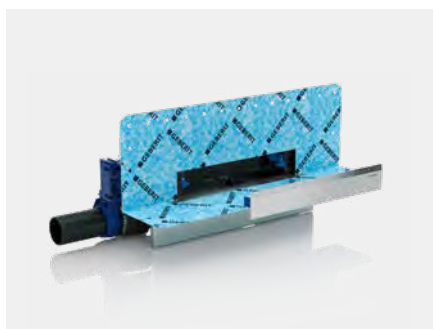

ŠIROKÝ OKRUH POUŽITÍ

ČISTÁ PRÁCE

SPRCHY V ÚROVNI PODLAHY

SPRCHOVÝ ODTOK VE STĚNĚ GEBERIT

↑
Montážní prvky Geberit Duofix výrazně zjednodušují instalaci a zaručují těsné a trvalé napojení.