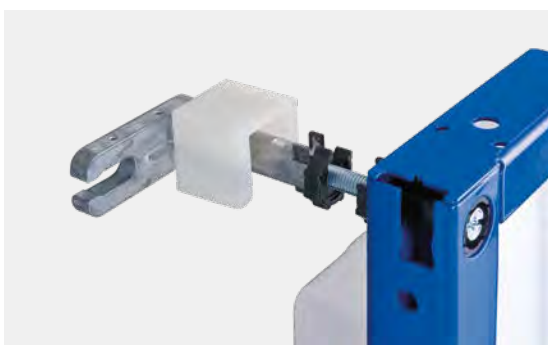

↑
SPRCHY V ÚROVNI PODLAHY
Sprchový prvek Geberit Duofix pro sprchy s odtokem ve stěně.
111.591.00.1

↑
ODOLNÉ VŮČI VANDALŮM
Montážní prvek Geberit Duofix pro pisoáry se splachováním odolným vůči vandalismu.
111.689.00.1

↑
PRO UMYVADLA
Montážní prvek Geberit Duofix pro umyvadla.
111.430.00.1

↑
PRO BIDETY
Montážní prvek Geberit Duofix pro bidety.
111.510.00.1

GEBERIT DUOFIX OSVĚDČENÁ INSTALAČNÍ TECHNOLOGIE

S montážními prvky Geberit Duofix se vám otevřou nové možnosti prostorového rozvržení koupelen, ať už použijete samostatný montážní prvek, nebo celý systém. Výhody této promyšlené sanitární technologie s mnoha variantami použití oceníte při své každodenní práci na stavbě.

↑
Připojovací koleno montážního prvku Geberit Duofix pro WC je hloubkově nastavitelné.

↑
Podpěry s brzdícím prvkem pro přesné nastavení výšky.

↑
Příprava pro přívod vody a elektřiny.

↑
Pohodlné nastavení montážní hloubky zepředu pomocí soupravy pro přímé upevnění ke stavební konstrukci.

Všechny montážní prvky Geberit Duofix jsou z výroby připraveny tak, aby bylo možné je na stavbě rychle nainstalovat a napojit na vodovodní a kanalizační potrubí. Montáž může snadno provést jedna osoba. K nosné konstrukci lehkých příček se prvky přichycují pomocí samořezných šroubů. Pro snadnější ukotvení přímo ke stavební konstrukci nabízí Geberit montážní soupravu pro pohodlné a přesné nastavení montážní hloubky z přední strany.