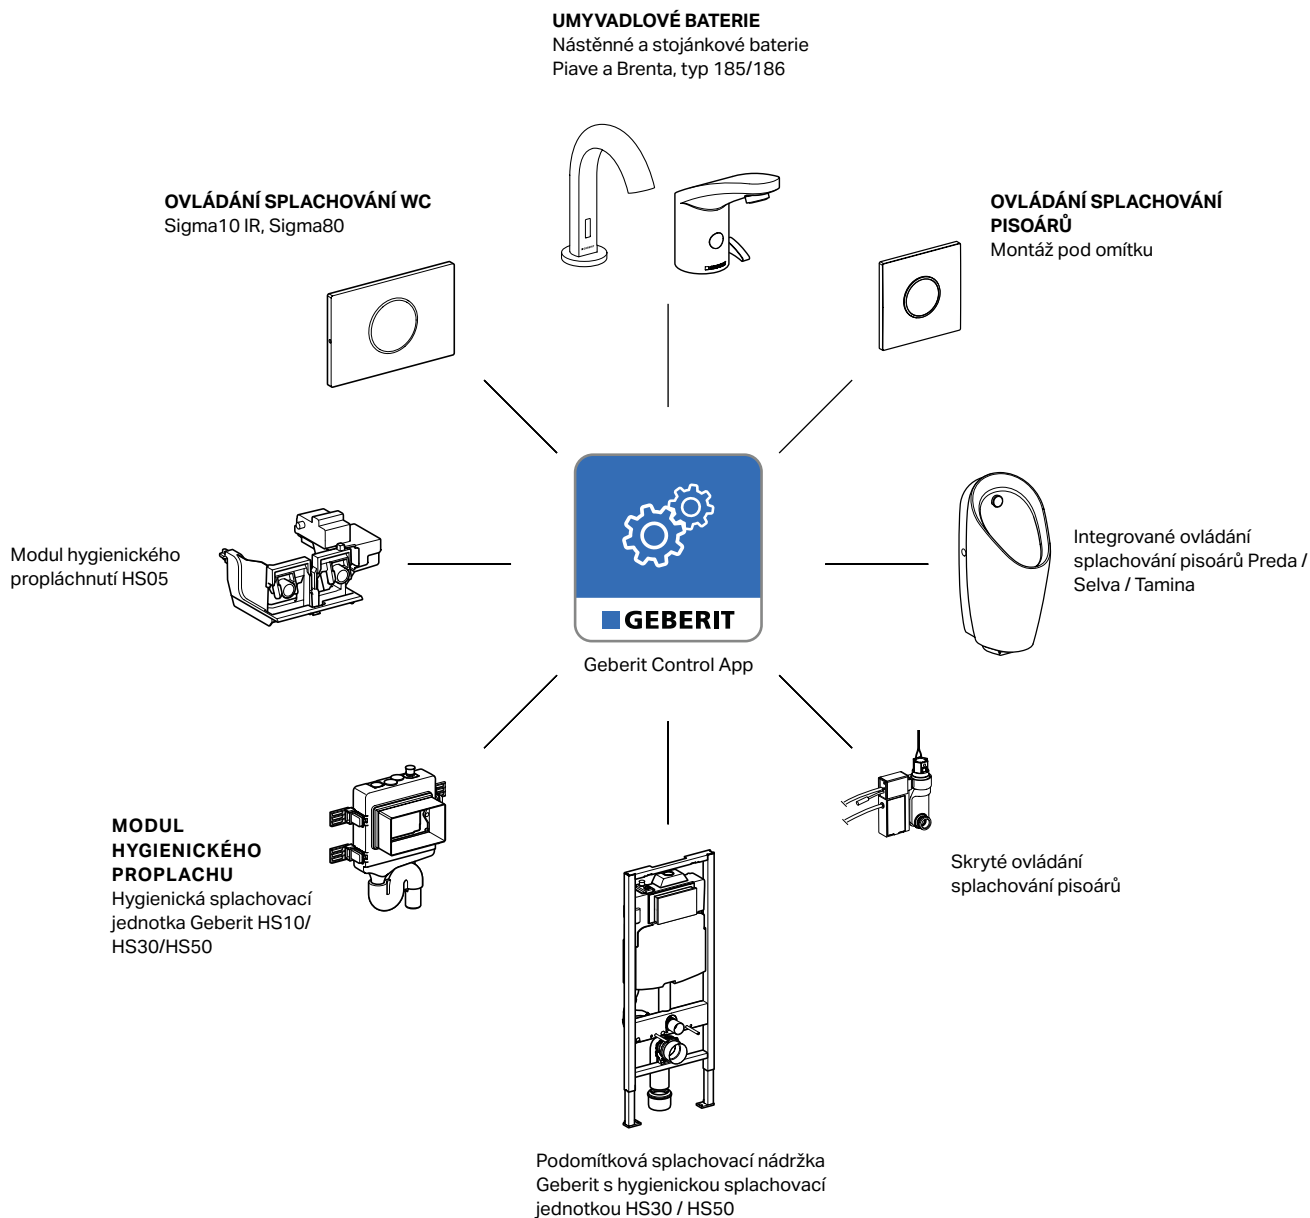

↓

INTELIGENTNÍ NASTAVENÍ

VŠE NA DOSAH RUKY DÍKY CONTROL APP

Aplikace Geberit Control App usnadňuje práci servisním technikům, správcům budov i instalatérům. Toalety, pisoáry, umyvadlové baterie Geberit a další výrobky pro poloveřejná a veřejná zařízení lze snadno propojit přes Bluetooth® s chytrým telefonem.

SNADNÉ STÁHNUTÍ PRO IOS | ANDROID

Bezplatnou aplikaci Geberit Control App lze stáhnout v App Store pro iOS a v Play Store pro Android.

Geberit Control App

INTELEKTUÁLNÍ OVLÁDÁNÍ

Aplikace Geberit Control App je kompatibilní s více produkty Geberit. Tato intuitivní aplikace umožňuje přes Bluetooth® měnit nastavení, načítat informace o zařízení a provádět jeho údržbu.

SNADNÁ REPLIKACE NASTAVENÍ

Přehledné uživatelské rozhraní zjednodušuje práci. Pomocí Geberit Control App lze seskupit všechny produkty nainstalované ve stejném sanitárním prostoru a ovládat je. Všechny parametry, jako je objem nebo intervaly splachování, lze uložit a přenést do jiných zařízení stejného typu. Pokud se má například uklízet sanitární místnost, lze režim úklidu použít současně na celou skupinu, čímž se na určitou dobu deaktivuje splachování všech pisoárů v řadové instalaci. Nastavení specifická pro daný produkt lze

BEZPEČNOST NA PRVNÍM MÍSTĚ: OCHRANA HESLEM

Všechny ovládací prvky Geberit lze v aplikaci Geberit Control App chránit heslem proti neoprávněnému přístupu. Uživatelská oprávnění mohou být převedena na třetí strany s úplným nebo částečným přístupem.