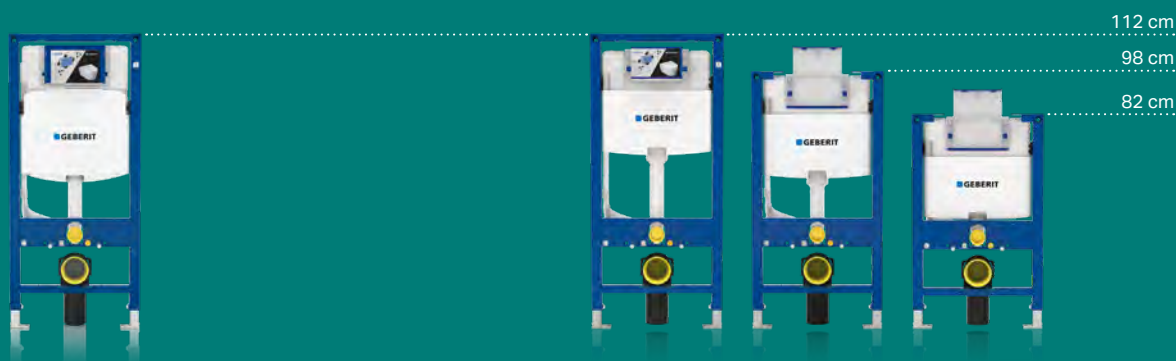

DESIGNOVÁ RODINA GEBERIT

PRO KAŽDOU NÁDRŽKU STYLOVÉ OVLÁDACÍ TLAČÍTKO

Ovládací tlačítko patří mezi důležité prvky koupelnového designu spolu s bateriemi, sanitární keramikou a obklady. Geberit vám nabízí požadovanou rozmanitost tvarů, barev a modelů.

Ovládací tlačítka série Geberit Omega udávají nový standard. Tlačítko Omega60 s vnějším rozměrem pouhých 184 mm x 114 mm zabírá jen málo místa, a přesto poskytuje instalatérům dostatečně pohodlný přístup k servisnímu otvoru splachovací nádržky. Tlačítka mohou být umístěna shora nebo zepředu.

Geberit nabízí v případě ovládacích tlačítek ze série Sigma mimořádně široké možnosti designu a funkcí. Ať už máte zájem o duální nebo start/stop splachování, manuální nebo bezdotykové ovládání, integrovanou jednotku pro odsávání zápachu nebo zalícování s povrchem okolní stěny – řada tlačítek Geberit Sigma se umí skvěle vypořádat s jakýmkoliv požadavkem.

SPLACHOVACÍ SYSTÉM GEBERIT SIGMA

- Splachovací nádržky Geberit Sigma pod omítku, minimální stavební výška 110 cm
- Hloubka předstěny minimálně 12 cm (hrubá stavba)
- Ovládání zepředu
- Záruka dodávky náhradních dílů po dobu 50 let

SPLACHOVACÍ SYSTÉM GEBERIT OMEGA

- Splachovací nádržky Geberit Omega pod omítku, minimální stavební výška pouhých 82 cm
- Hloubka předstěny minimálně 12 cm (hrubá stavba) pro ovládání zepředu
- Ovládání zepředu nebo shora
- Záruka dodávky náhradních dílů po dobu 50 let