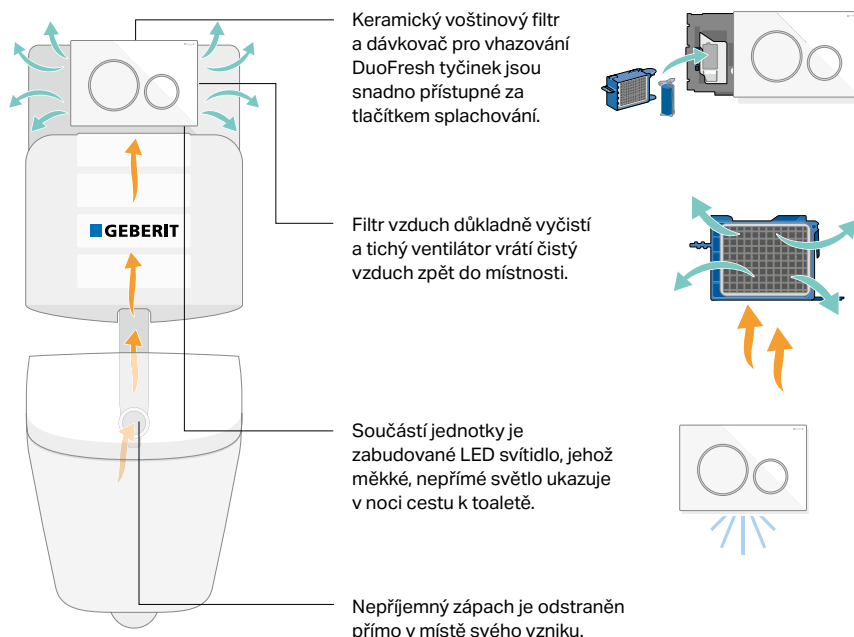

Jednotka je vybavena tlumeným LED osvětlením, které v noci uživatele bezpečně nasměruje k toaletě. Odsávání zápachu a světlo jsou řízeny systémem pohybových čidel. Montážní sada pro jednotku odsávání obsahuje soupravu pro vhažování DuoFresh tyčinek a posuvný mechanismus, který umožňuje snadné odsunutí splachovacího tlačítka na stranu. Adaptér pro napájení je třeba objednat zvlášť.