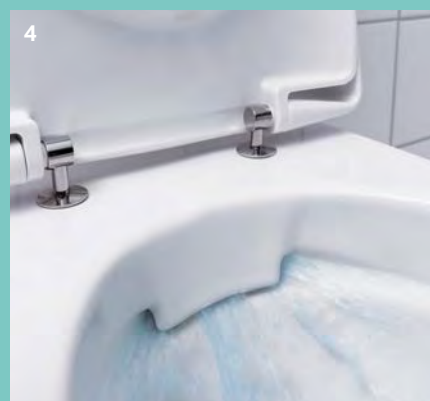

SOUPRAVA PRO VHAZOVÁNÍ TYČINEK DUOFRESH

HYGIENICKÁ SVĚŽEST NA NĚKOLIK TÝDNU

Geberit nabízí sadu pro vhažování tyčinek také jako samostatný výrobek – bez odsávání zápachu a bez nočního světla. Tyčinky DuoFresh lze používat i v případě, že na toaletě není k dispozici připojení na elektřinu. Soupravu lze nainstalovat do většiny splachovacích tlačítek Geberit typu Sigma, a to i dodatečně. Tyčinka po vhození do dávkovače sklouzne dolů, kde se zachytí pod hladinou splachovací vody v nádrži. Tam se pomalu rozpouští a při každém spláchnutí očistí vnitřní povrch WC mísy a provoní prostor v jejím okolí.