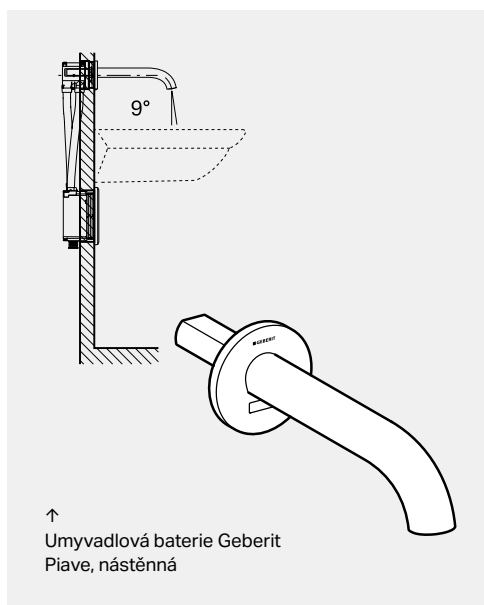

Samostatný funkční box umístěný na dobře přístupném místě pod umyvadlem obsahuje všechny technické komponenty kromě infračerveného senzoru a umožňuje snadnou údržbu.

↓