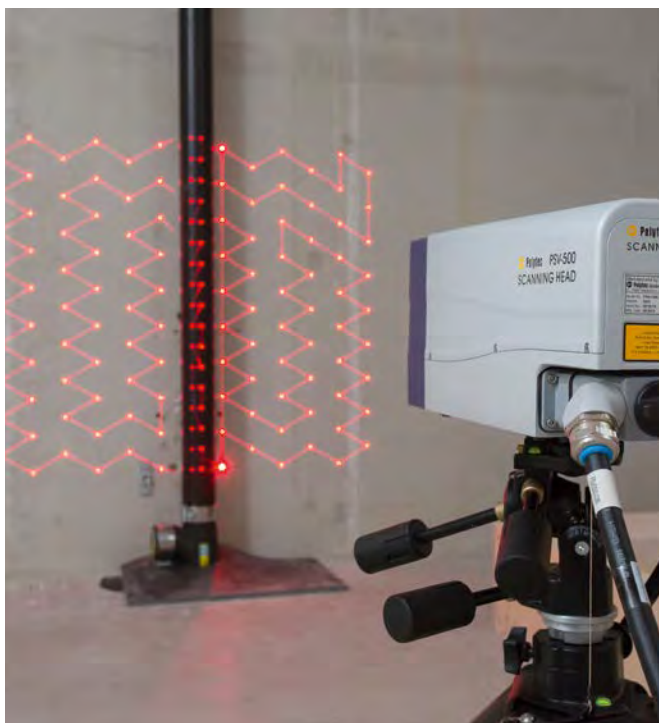

GEBERIT ZVUKOVÁ IZOLACE TICHO ZLEPŠUJE KVALITU ŽIVOTA

Instalační systémy Geberit jsou vybaveny zvukovou izolací, která se v praxi opakovaně osvědčila jako spolehlivé řešení. Splňuje současné normy a předpisy a zaručuje klidný odpočinek vám i vašim zákazníkům.

Výběrem vhodných systémů, zařizovacích předmětů a jejich odbornou montáží můžete výrazně snížit emise hluku způsobené například kanalizačním potrubím nebo splachováním toalet. Hluk ale nelze potlačit úplně. Proto klade Geberit velký důraz na ztlumení přenosu zvuku. Pomocí vhodných instalačních technologií mohou být zařizovací předměty, rozvody vody a odpadní potrubí akusticky odizolovány od stavební konstrukce tak dobře, že se po budově ze sanitárních instalací nešíří téměř žádný hluk.

↑
Zvuková izolace je jednou z klíčových částí know-how firmy Geberit. Výrobky Geberit jsou pomocí nejmodernějších měřících technologií podrobovány náročným zkouškám ve vlastní laboratoři akustiky a stavebních materiálů, a to jak samostatně, tak v rámci instalačních systémů.