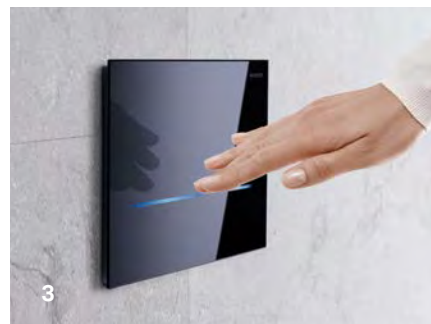

PŘEDPOKLAD PRO VÝJIMEČNĚ KOMFORTNÍ WC

Elektrická přípojka na WC je nezbytným předpokladem pro zprovoznění celé řady funkcí, které dělají z návštěvy toalety příjemný zážitek. Bez elektřiny se neobejde například odsávání zápachu, noční orientační světlo, bezdotykové splachování nebo sprchovací WC Geberit AquaClean. V budoucnu se budou WC zřejmě běžně integrovat do systémů inteligentní domácnosti, takže je rozumné myslet na přípravu elektrického a komunikačního připojení již během výstavby nebo rekonstrukce toalety. Tímto jednoduchým opatřením si zajistíte do budoucna bezproblémové zprovoznění různých zařízení nebo funkcí, které se bez elektřiny neobejdou.

POWER & CONNECT BOX V PODOMÍTKOVÉ NÁDRŽCE

Geberit vyvinul Power & Connect Box pro snadnou instalaci elektricky napájených zařízení. Lze ho použít v montážních prvcích Geberit Duofix pro podomítkové splachovací nádržky Sigma a Omega s instalační hloubkou 12 cm. U některých modelů je tento box již součástí výrobku. Box se instaluje za sanitární keramiku, je zvenčí neviditelný a lze ho kombinovat se všemi typy WC mís.

1. 1 Tlačítko splachování se zabudovaným odsáváním zápachu a orientačním světlem.
2. 2 Sprchovací WC Geberit AquaClean pro jemné omytí vodou.
3. 3 Bezdotykové splachování s orientačním světlem.