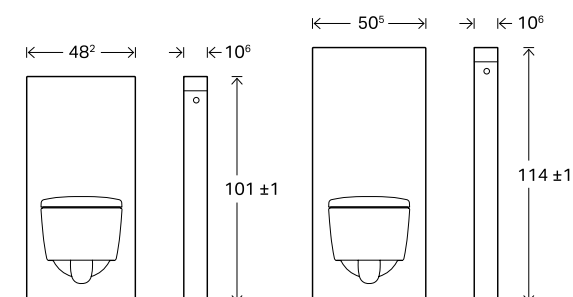

←
Geberit Monolith a Geberit Monolith Plus jsou k dostání ve výškách 101 cm a 114 cm.