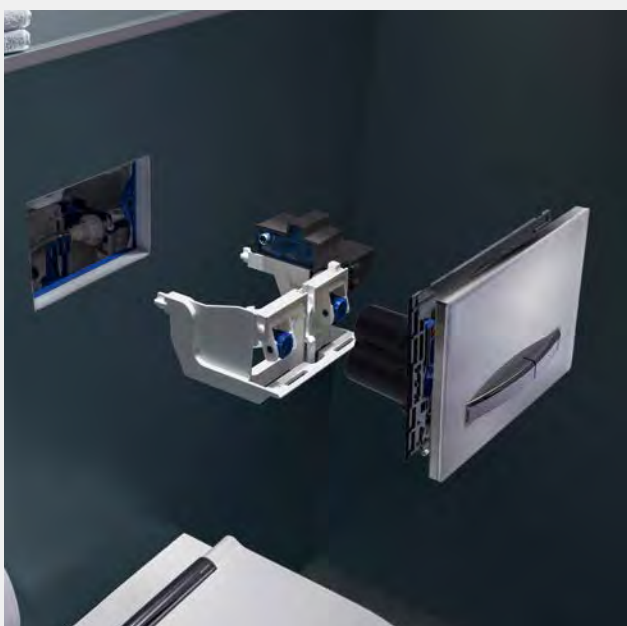

KOMPAKTNÍ ŘEŠENÍ

Produkt je integrován do podomítkové splachovací nádržky. Voda se odvádí přes WC mísu, takže není nutná žádná další odpadní přípojka. Díky kompaktnímu designu nezabírá modul žádné místo navíc a hodí se všude tam, kde se již plánuje instalace WC, kde je nedostatek místa nebo kde není žádoucí viditelný servisní otvor.

MODELY

Integrovaný modul hygienického proplachování je k dispozici pro instalační systémy Geberit Duofix s jedním nebo dvěma přívody vody. Modul HS30 lze použít s intervalovým nebo časovým proplachováním. Pokud je nainstalováno čidlo

teploty, může HS50 pravidelně proplachovat také v závislosti na teplotě v potrubí. Aplikaci Geberit Control lze použít ke konfiguraci programů proplachování a načítání protokolů. Všechny jednotky hygienického proplachu jsou vybaveny poruchovým hlásičem, snímačem zpětného vzduť, funkcí automatického ukládání dat a funkčním testem pro každou komponentu.

OVLÁDACÍ TLAČÍTKA

Splachovací nádržku lze kombinovat s mechanickými tlačítky splachování Geberit ze série Sigma od Sigma01 až po Sigma50 a všemi typy WC mís.

DODATEČNÁ MONTÁŽ JEDNOTKY

HOSPODÁRNÝ

Modul hygienického proplachování Geberit HS05 je cenově výhodné a snadno použitelné řešení pro prevenci stagnace vody v rozvodech studené vody. Dá se nainstalovat i dodatečně ke všem podomítkovým splachovacím nádržkám Sigma s hloubkou 12 cm.

VOLNOST PŘI VÝBĚRU DESIGNU

Hygienický proplach Geberit HS05 je kompatibilní se všemi mechanickými ovládacími tlačítky Geberit od Sigma01 po Sigma60. V závislosti na místních podmínkách může být napájen ze sítě nebo z baterie.

Hygienický proplach Geberit HS05
pro splachovací nádržky Geberit
Sigma pod omítku.