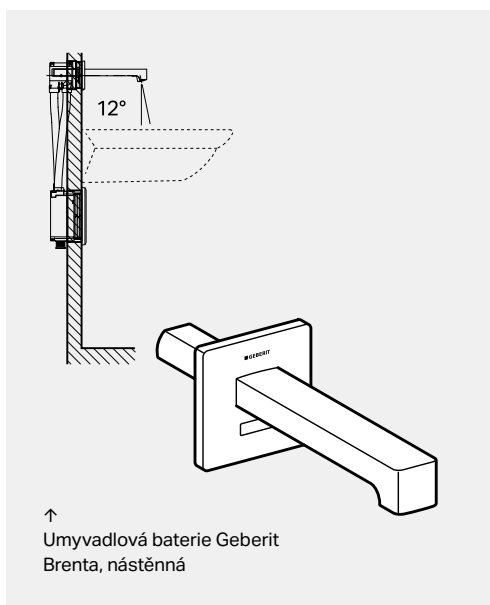

Samostatný funkční box umístěný na dobře přístupném místě pod umyvadlem obsahuje všechny technické komponenty kromě infračerveného senzoru a umožňuje snadnou údržbu.

↓