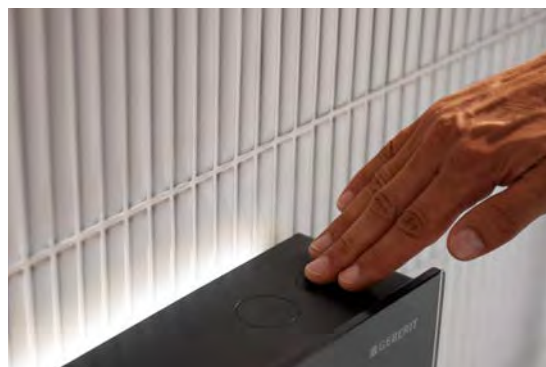

Díky jejich nadčasově elegantnímu designu a flexibilní montáži jsou sanitární moduly Geberit Monolith pro WC oblíbenou alternativou splachovacích nádržek na omítku. Úsporné splachování pro dvě množství vody a prvotřídní materiály dělají i ze základního modelu špičkový výrobek. Do inovovaného sanitárního modulu Geberit Monolith Plus je integrován nový koncept osvětlení se čtyřmi stmívatelnými režimy osvětlení a osvědčený systém odsávání zápachu. Všechny elektronické funkce lze ovládat prostřednictvím aplikace Geberit Home. To zahrnuje i intervalové proplachování, které zajišťuje pravidelnou výměnu vody ve vodovodním potrubí a nádržce během delší nepřítomnosti. Nosný rám modulu má podobnou konstrukci jako osvědčený montážní prvek Geberit Duofix. Instalatéři tak můžou ukotvit Geberit Monolith ke stěně již známým a vyzkoušeným způsobem, na který jsou zvyklí.

- Čelní panel vyrobený z tvrzeného bezpečnostního skla a kameniny (vzhled betonu a vzhled břidlice)
- Boční opláštění z kartáčovaného hliníku nebo černého chromu
- Velmi štíhlý design s hloubkou pouhých 10,6 cm
- Vhodný pro novostavby i rekonstrukce
- Instaluje se podobným způsobem jako montážní prvek Geberit Duofix
- Nová tlačítka soft-touch pro dvě množství vody integrovaná do horní části (pouze Monolith Plus), elektronické spuštění splachování.