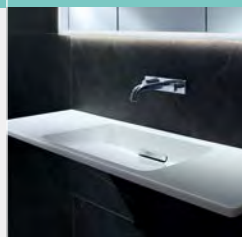

2016

Pisoárový systém Geberit – inteligentní plánování, montáž a údržba, řešení pro úsporu vody

2017

Armatury Geberit – bezchybná instalace nástěnných elektronických baterií

2019

Geberit ONE nabízí průkopnické, plně integrované a komplexní řešení pro celou koupelnu